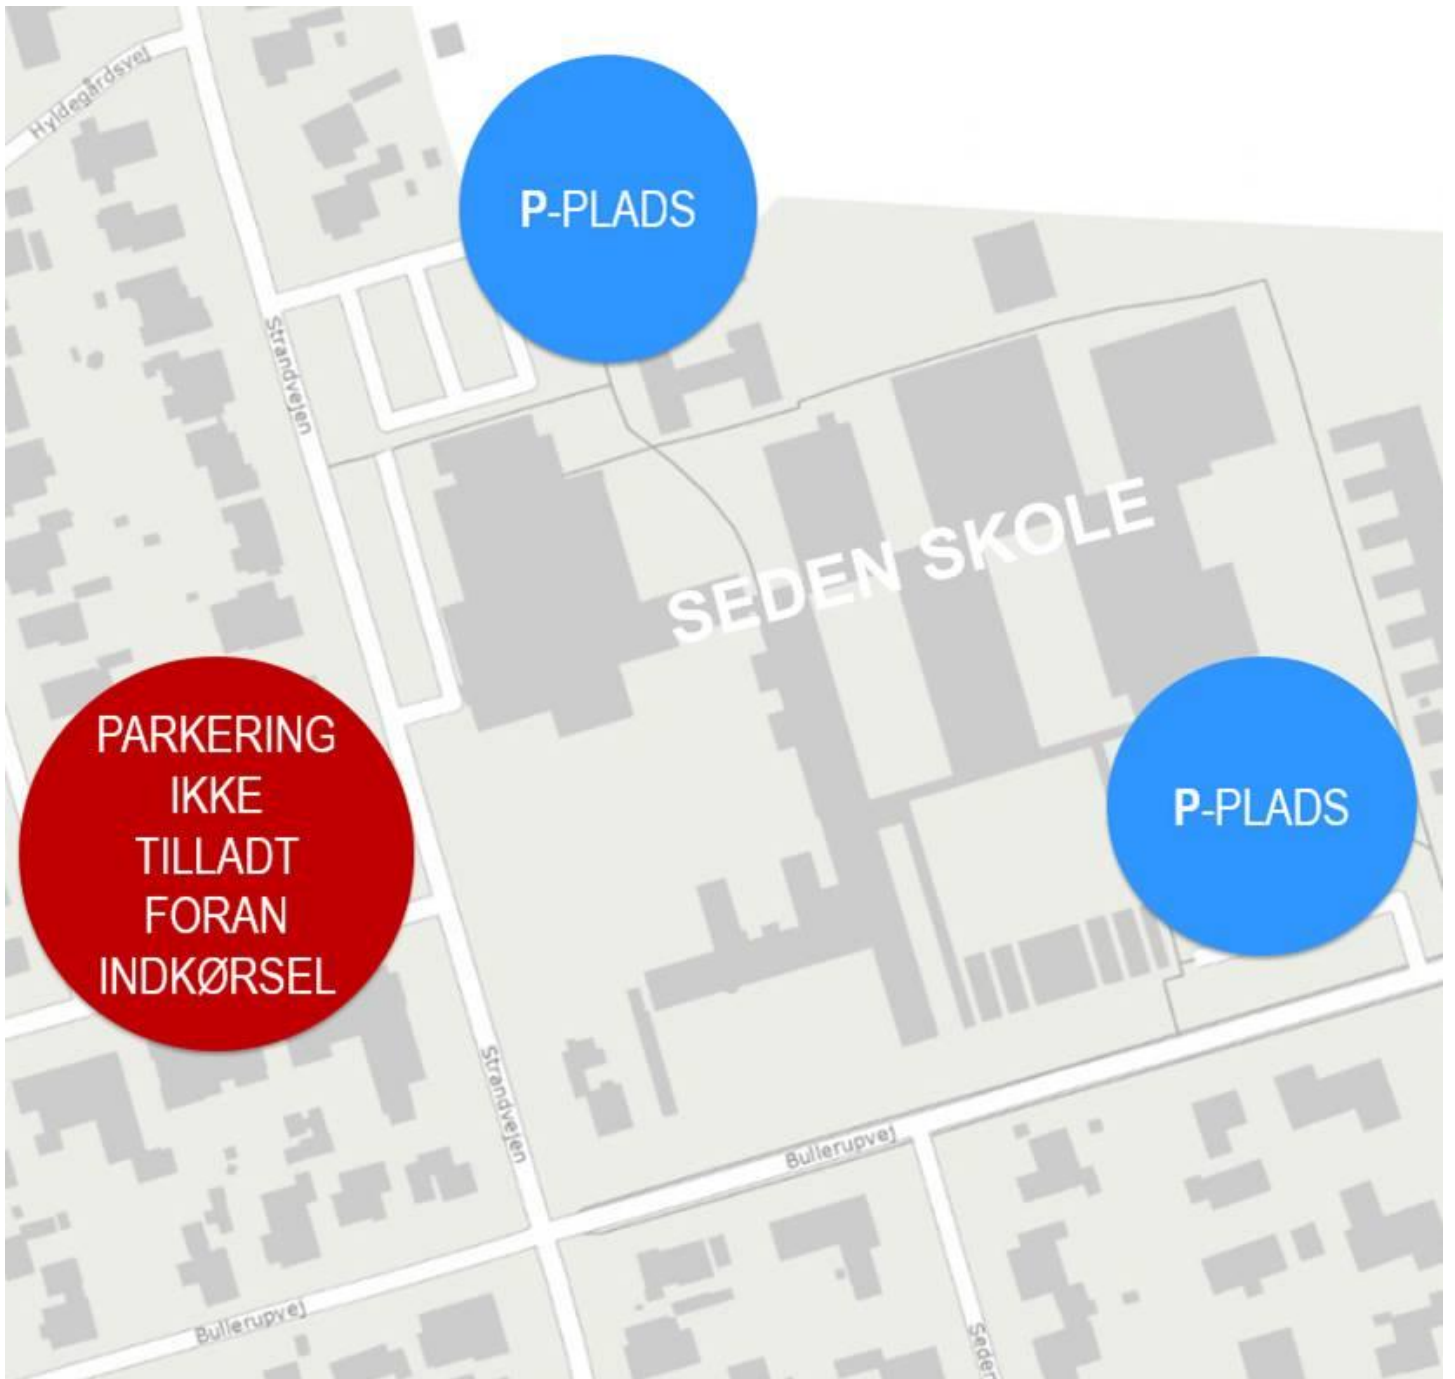

Afsætning og afhentning af børn

Vis hensyn når I sætter børn af om morgenen!

På Strandvejen er der etableret nye cykelbaner for at gøre det mere sikkert for de elever som selv cykler. Det kan vi glæde os over.

Vi har en stor P-plads i forbindelse med Fjordager hallen – ligesom vi har P-pladsen på Bullerupvej. Dem vil jeg gerne opfordre jer til at benytte, når I henter og bringer jeres børn til skole.

Velment hilsen
Marianne B Justesen